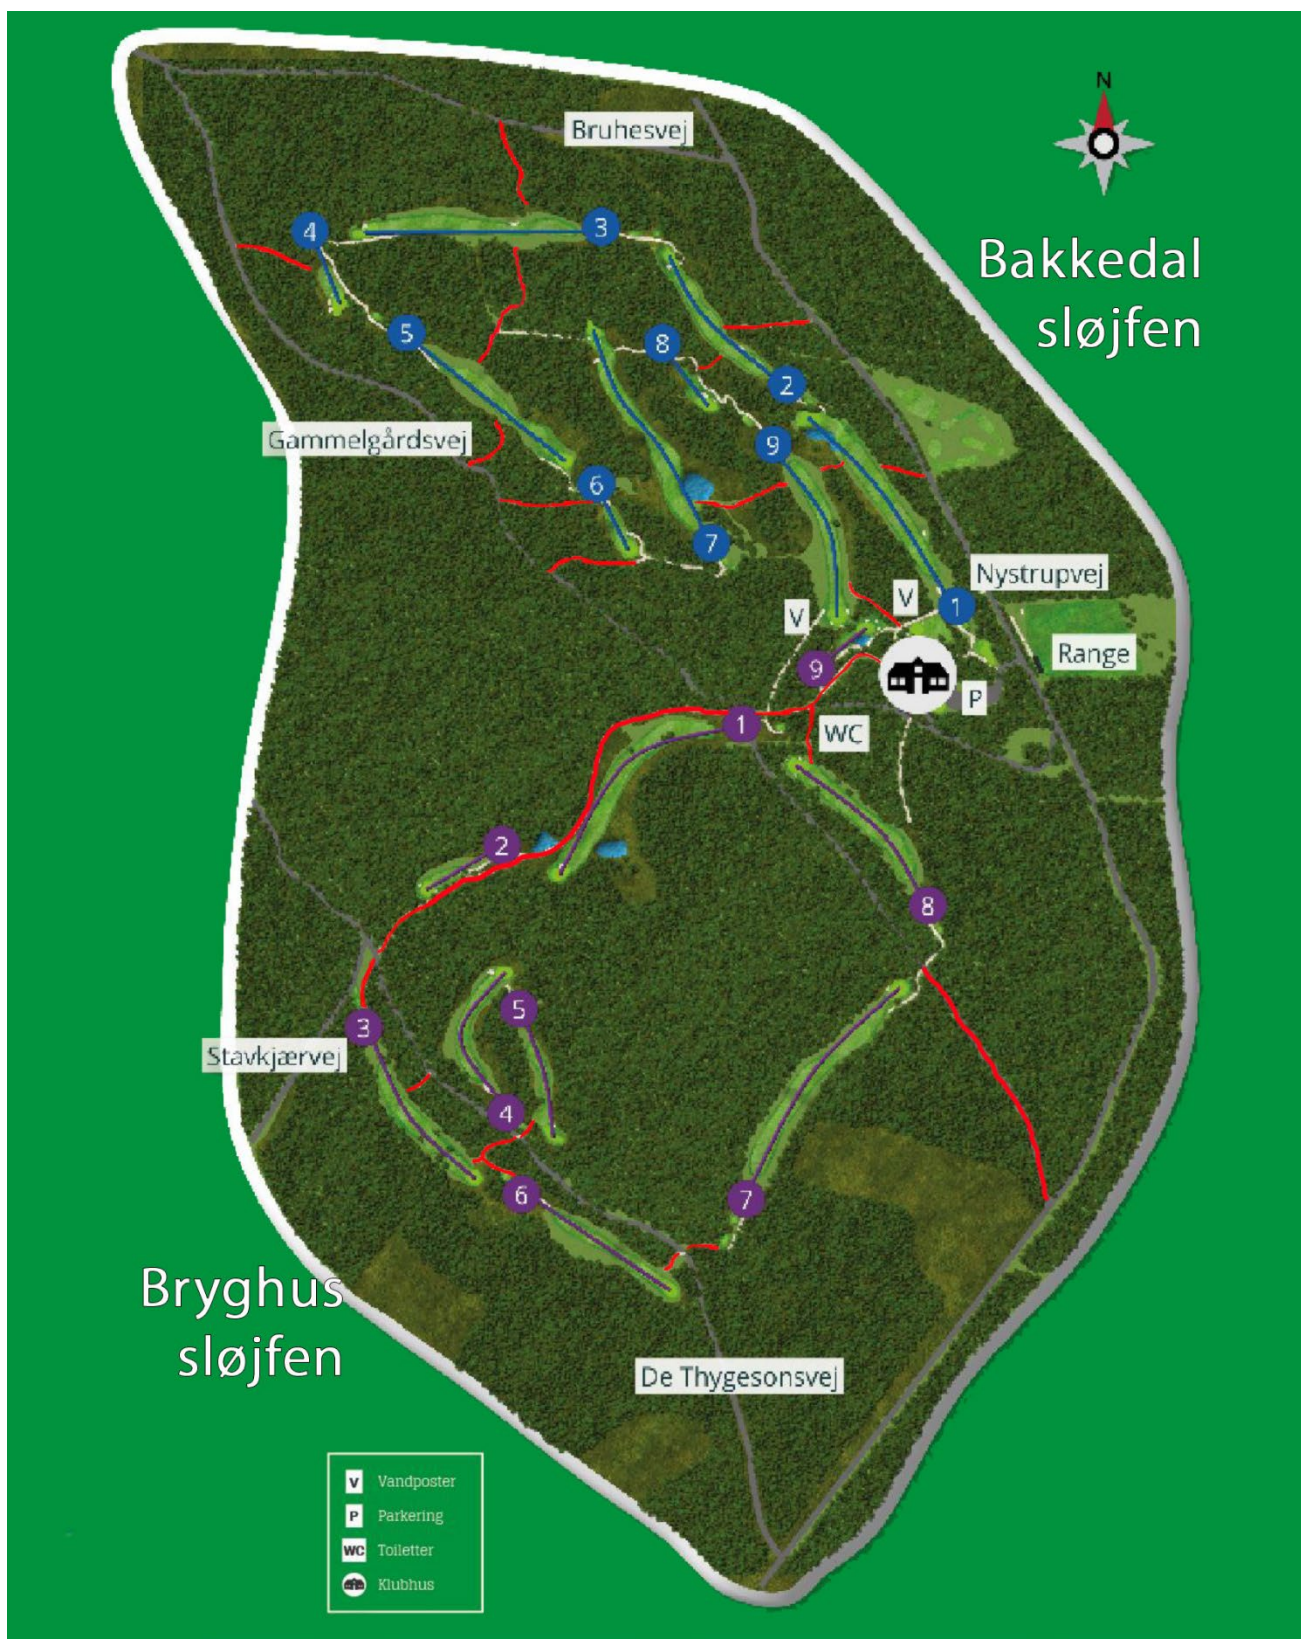

BEREDSKABSPLAN FOR NORDVESTJYSK GOLFKLUB

Sådan forholder du dig, hvis uheldet er ude:

- Medbring **altid** en mobiltelefon på banen – Husk at sætte den på lydløs.
- Ved akutte tilfælde ringes der 112
- Aftal **ALTID** med vagtcentralen at der skal **køres til klubhuset** – Nystrupvej 19.
- Send en medspiller (hvis muligt) til klubhuset for at tage i mod og guide frem til ulykkesstedet
- Er det IKKE muligt at sende en medspiller, tages der kontakt til én af nedenstående:
 - Kontoret / Shoppen – 97974141
 - Greenkeeper – 20641986
- I klubhuset ved tjek-ind skranken forefindes der **kort over området** med angivelse af redningsveje. Disse kort kan medbringes under kørsel til den tilskadekomne

Ved hjertestop:

- Hjertestarter forefindes ved klubhuset.
- Udvidet førstehjælpkasse står ved tjek-in skranken i klubhuset

NORDVESTJYSK GOLFklub Nystrupvej 19, 7700 Thisted, tlf. 97974141, mail: kontoret@nvgolf.dk / www.nvgolf.dk

Redningsveje for ambulance etc. er markeret med rødt